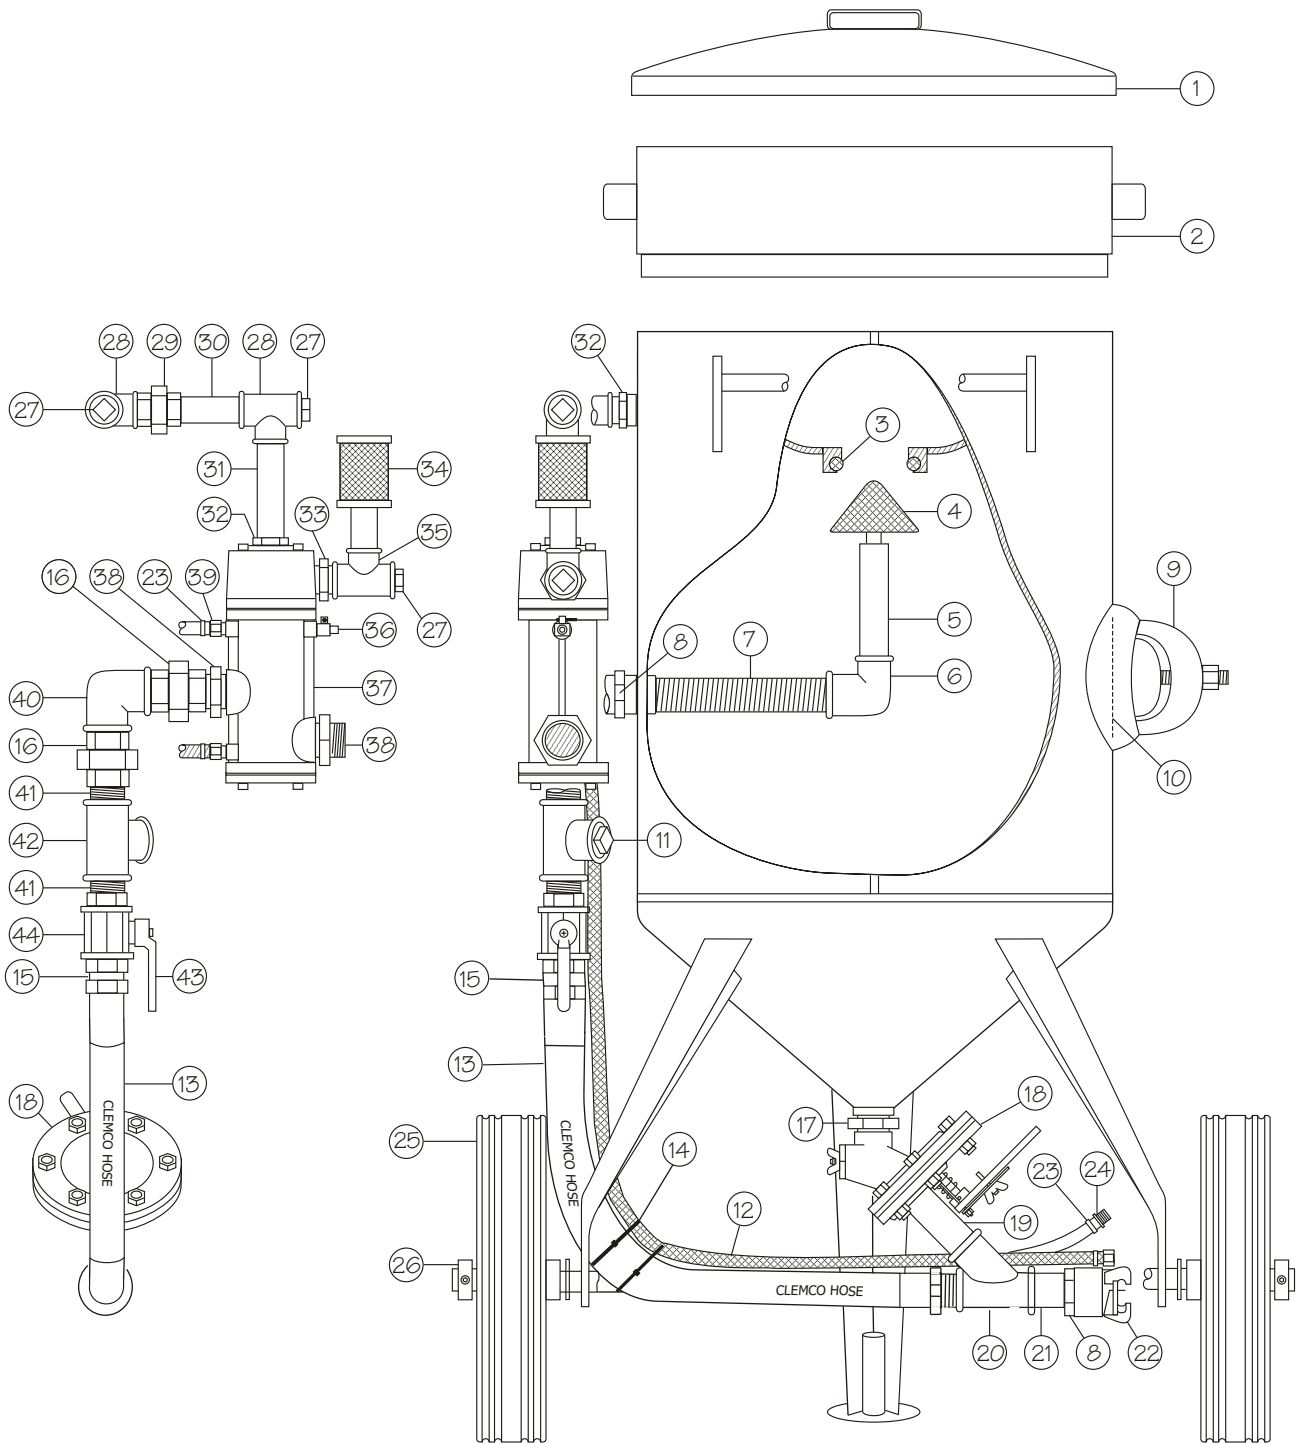

SCW-1440 - SCW-2048 Standard blæseanlæg

F E R L O V - C L E M C O

Varenr: Position Beskrivelse:
SCW-1440, SCW-2040, SCW-2048 standard blæseanlæg - kapacitet 50-140 liter

02334	1	Låg til SCW-1440
90562	1	Låg til SCW-2040 og -2048
02330	2	Sold til SCW-1440
90561	2	Sold til SCW-2040 og -2048
02325	3	O-ring til pop-up ventil
02321	4	Pop-up ventil med skaft
01845	5	Rør 1" - 170mm til SCW-1440
01813	5	Rør 1" - 140mm til SCW-2040 og -2048
904671	6	Vinkel 1 1/4" x 1"
90434	7	Rør 1 1/4" - 220mm til SCW-1440
90435	7	Rør 1 1/4" - 290mm til SCW-2040 og -2048
90462	8	Låsemøtrik 1 1/4"
02323	9	Inspektionsluger
02329	10	Pakning til inspektionsluger
01761	11	Prop 1"
90079	12	Fjernstyringssslange 4 x 4mm - pr. m
CL50	13	P-12 Luftslange til SCW 1440
CL100	13	P-12 Luftslange til SCW 2040
CL140	13	P-12 Luftslange til SCW 2048
02195	14	Slangebinder i nylon
02560	15	Brøstnippel
90560	16	Union 1 1/4" u/i
90552	17	Nippel 1 1/4" 60mm gummiforet
02427	18	FSV-60 blæsemiddelventil
90551	19	Rør 1 1/4" 100mm gummiforet
90550	20	Y-stykke gummiforet
90429	21	Damprør 1 1/4" 130mm
07716	22	CFP klokobling nylon 1 1/4"
900781	23	Oetiker slangeklemme
02101H	24	Slangestuds han med udv. gevind
90566	25	Hjul
90671	26	Låsering
94223	27	Prop 3/4"
01789	28	T-stykke 3/4"
01824	29	Union 3/4" i/u
01841	30	Rør 3/4" 100mm
01812	31	Rør 3/4" 130mm
	32	Nippelmuffe 1" x 3/4"
	33	Brystnippel 1" x 3/4"
05068	34	Lyddæmper komplet
	35	T-stykke 3/4" x 1"
90286	36	Stophane 1/4"
99928	37	Fjernstyringsventil komplet
90463	38	Brystnippel 1 1/4" x 1 1/2"
02101	39	Slangestuds hun med omløber
01836	40	Hjørnevinkel 1 1/4"
90428	41	Rør 1 1/4" 60mm til SCWB-2048
DK510	42	T-stykke 1 1/4" x 1 1/4" x 1"
02309	43	Håndtag til indløbs-chokeventil
02397	44	Indløbs-chokeventil 1 1/4"