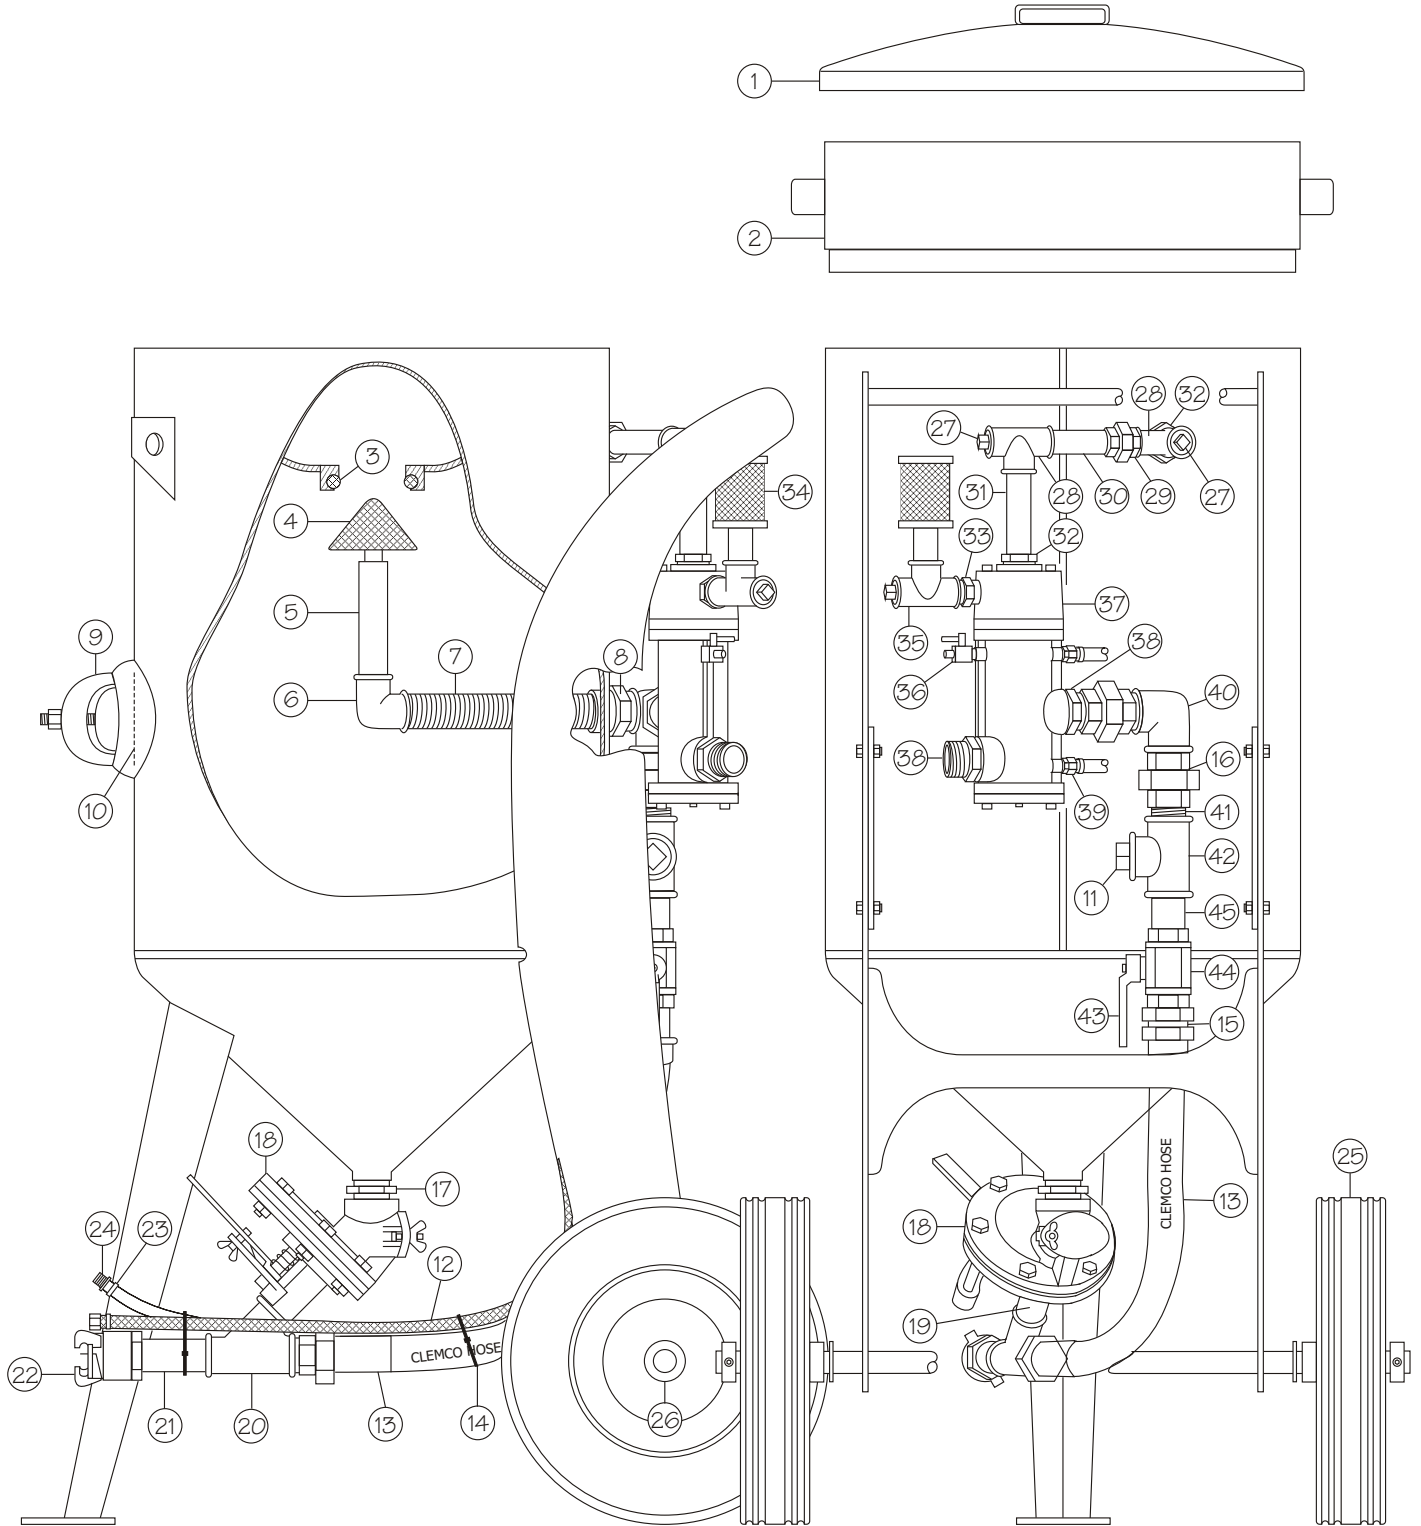

## SCWB-2452 Standard blæseanlæg

F E R L O V - C L E M C O

Varenr:	Position	Beskrivelse:
<b>SCWB-2452 standard blæseanlæg - kapacitet 200 liter</b>		
02336	1	Låg
02322	2	Sold
02325	3	O-ring til pop-up ventil
02321	4	Pop-up ventil med skaft
01843	5	Rør 1" - 130mm
904671	6	Vinkel 1 1/4" x 1"
90447	7	Rør 1 1/4" - 340mm
90462	8	Låsemøtrik 1 1/4"
02323	9	Inspektionsluger
02329	10	Pakning til inspektionsluger
01761	11	Prop 1"
90079	12	Fjernstyringslange 4 x 4mm - pr. m
CL200	13	P-12 Luftslange til SCW 2452
02195	14	Slangebinder i nylon
02398	15	Brøstnippel
90560	16	Union 1 1/4" u/i
90552	17	Nippel 1 1/4" 60mm gummiforet
02427	18	FSV-60 blæsemiddelventil
90551	19	Rør 1 1/4" 100mm gummiforet
90550	20	Y-stykke gummiforet
90429	21	Damprør 1 1/4" 130mm
07716	22	CFP klokobling nylon 1 1/4"
900781	23	Oetiker slangeklemme
02101H	24	Slangestuds han med udv. gevind
02350	25	Hjul
90670	26	Låsering
94223	27	Prop 3/4"
01789	28	T-stykke 3/4"
01824	29	Union 3/4" i/u
01841	30	Rør 3/4" 100mm
01812	31	Rør 3/4" 130mm
	32	Nippelmuffe 1" x 3/4"
	33	Brystnippel 1" x 3/4"
05068	34	Lyddæmper komplet
	35	T-stykke 3/4" x 1"
90286	36	Stophane 1/4"
99928	37	Fjernstyringsventil komplet
90463	38	Brystnippel 1 1/4" x 1 1/2"
02101	39	Slangestuds hun med omløber
01836	40	Hjørnevinkel 1 1/4"
	41	Rør 1 1/4" sammenskåret
DK510	42	T-stykke 1 1/4" x 1 1/4" x 1"
02309	43	Håndtag til indløbs-chokeventil
02397	44	Indløbs-chokeventil 1 1/4"
	45	Rør 1 1/4" 80mm