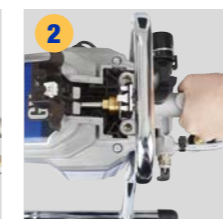

Udtag farvesektionen