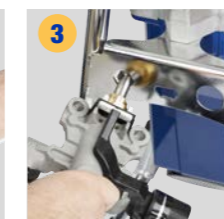

Brug rammesekantfittingen til at løsne farvesektionen og afmontere patronen