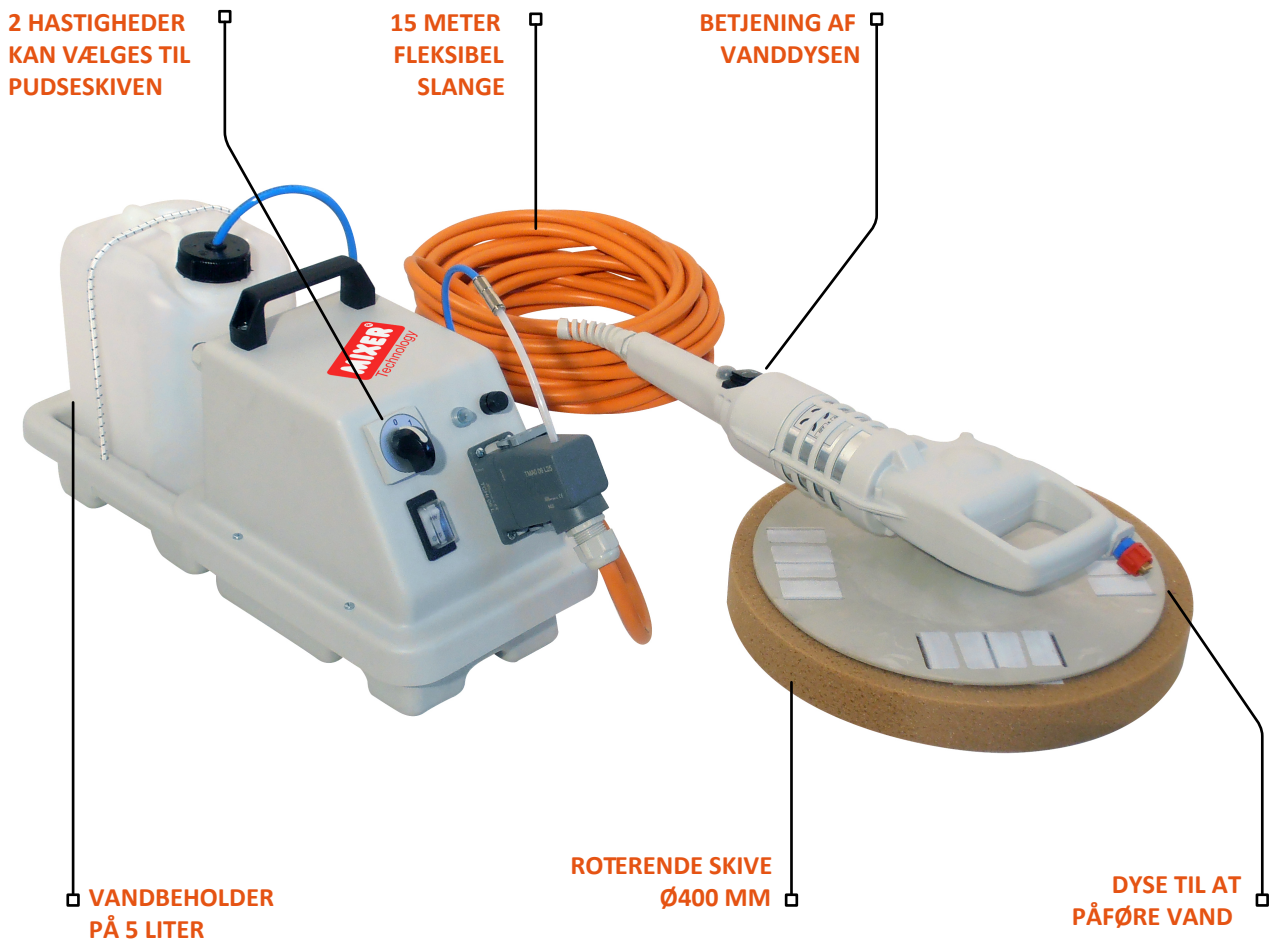

# Mixer Vertigo

Håndpudser til pudsning og filsning af vægge

Dette pudseanlæg er enkelt og nemt at bruge. Selve pudseskiven er udstyret med et ergonomisk håndtag, og du opnår virkelig høj produktivitet på kort tid og uden at skulle bruge for meget energi.

Skivens brede diameter garanterer perfekt finish og flotte plane overflader. På pudseskiven kan man påsætte forskellige typer af svampe, så du kan arbejde med en bred vifte af forskellige typer af materialer, og dermed opnå præcis den overfladefinish du ønsker.

Tekniske specifikationer	
Varenummer	9003003000
Strømforsyning	230 V - 50 Hz
Motorkraft	0,5 kW
Dimensioner på kasse	60 x 40 x 45 cm
Beholderkapacitet	5 liter
Total vægt	35 kg
Diameter på skive	40 cm
Længde på slange	15 meter

**Leveres med:**

- 1 stk. skive på Ø40 cm
- 1 stk. pudsesvamp, normal, Ø400 x H50
- 1 stk. transportkasse