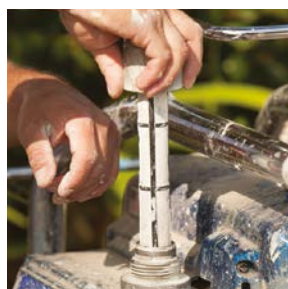

ST MAX II PC Pro

Afslut hver eneste opgave, hver dag!
for professionelle

Din perfekte "arbejdskammerat" til renoveringsopgaver

Når du har brug for større produktivitet for at kunne håndtere mellemstore projekter i boliger og lettere erhvervsprojekter, leverer ST Max™ II PC Pro den ydeevne, du gerne vil have. Den findes i en udgave med et kompakt stativ og en vognudgave med flere funktioner, herunder direkte op sugning, støtteben, slangeholder og en værktøjskasse som ekstraudstyr.

Vi har udstyret alle ST Max™ II PC Pro sprøjter med en Contractor PC™ -pistol med grønne lavtryks-Smarttips™, SmartControl, et digitalt display, kul-løs motordesign, ProGuard™ og Fast-Flush™ - kun til dig.

ST MAX II PC PRO - FUNKTIONER

Kombinationen af pålidelig drift og kompakt konstruktion betyder, at ST Max II PC Pro-serien er det perfekte anlæg til malerarbejde i huse og til mindre boligopgaver. Du kan nemt sprøjtemale så godt som alle typer maling, lak, fernis og emalje.

Materialebeholder

En praktisk 5,7 liter fødetragt, kompatibel med alle enheder

Slidstærkt vogndesign

- Tyk forkromning over stål gør anlægget modstandsdygtigt i barske miljøer
- Det udtrækelige håndtag fungerer også som slangeholder, så den oprullede slange nemt kan aftages
- Nem ind sugning muliggør op sugning af ufortyndet maling (fra spande med op til 30 liter)
- TiltBack™ sørger for, at en enkelt mand nemt kan skifte spand