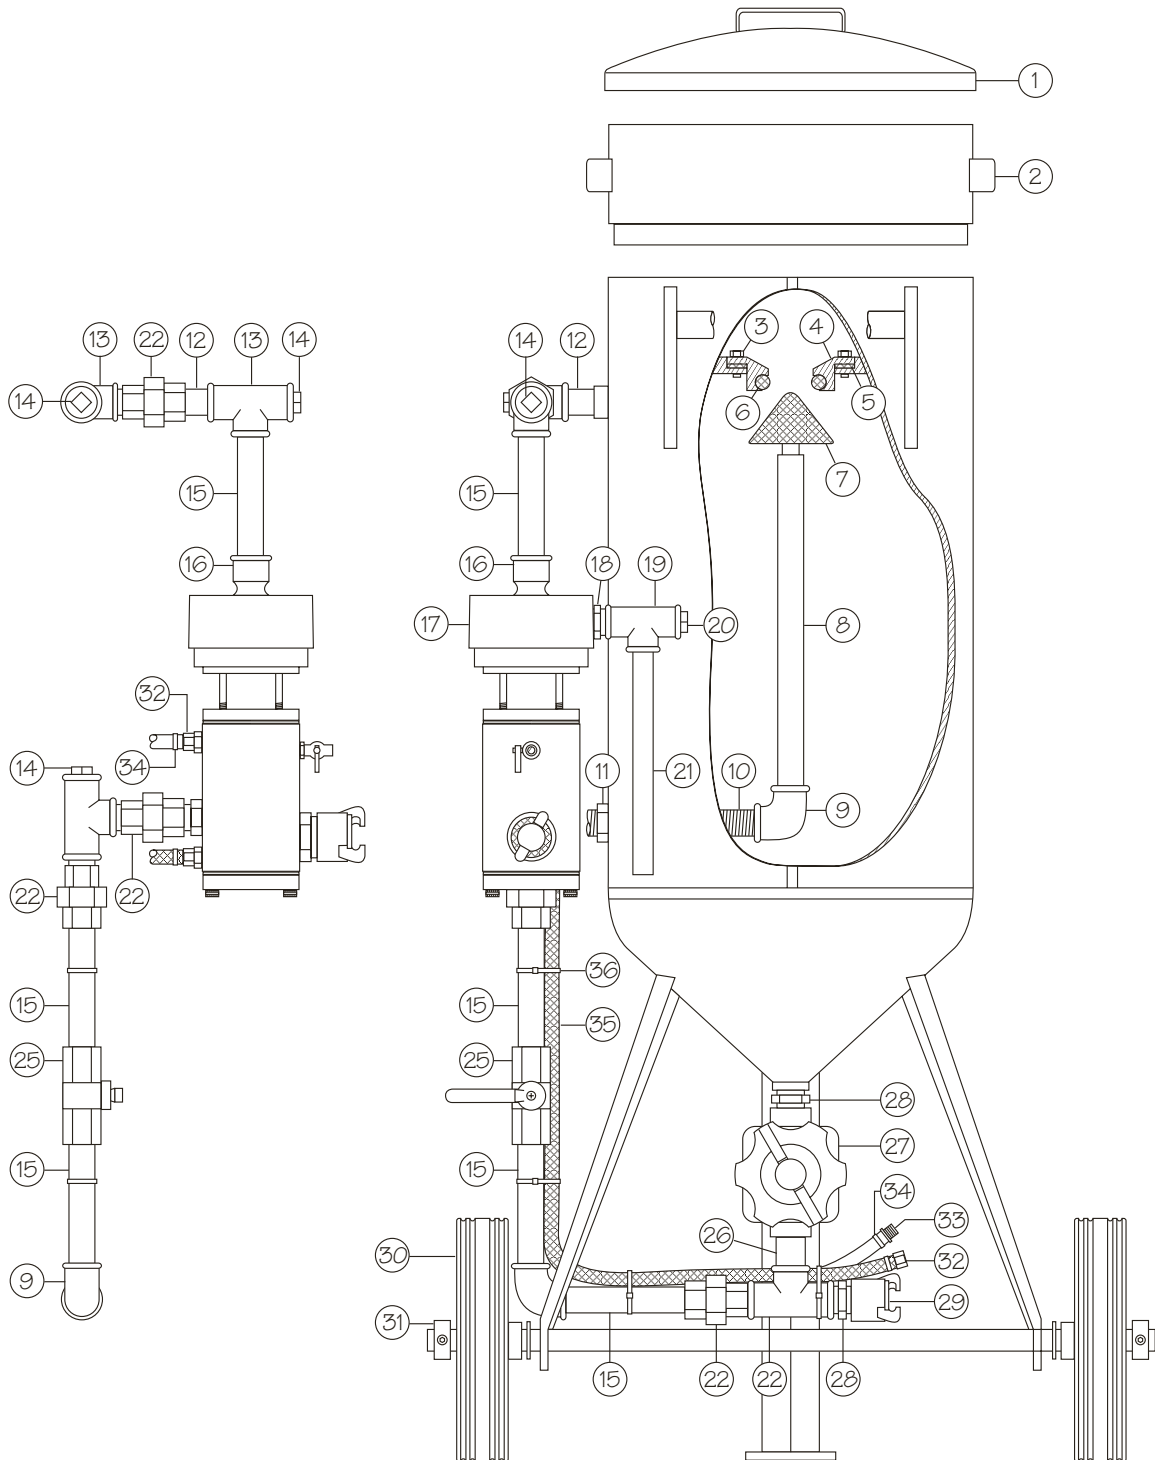

SCW-1028 standard blæseanlæg

Varenr: Position Beskrivelse:

SCW-1028 standard blæseanlæg - kapacitet 17 liter

90254	1	Låg
03362	2	Sold
90252	3	Bolt til flange
90250	4	Flange
90251	5	Pakning til flange
01245	6	O-ring til pop-up ventil
01242	7	Pop-up ventil med skaft
90307	8	Rør 1/2" - 215mm
90303	9	Vinkel 90° 1/2" x 1/2"
90310	10	Rør 1/2" - 160mm
90302	11	Kontramøtrik 1/2"
01732	12	Rør 1/2" - 40mm
90004	13	T-stykke 1/2"
01759	14	Prop 1/2"
90308	15	Rør 1/2" - 100mm
01802	16	Formuffe 1/2" x 3/8"
90212	17	Fjernstyringsventil RMS-50 komplet - res.dele s.12
00022	18	Nippel 3/8" x 3/8"
01786	19	T-stykke 3/8"
03536	20	Prop 3/8"
01121	21	Rør 3/8" - 200mm
90494	22	Union 1/2" u/i
01787	23	T-stykke med sideudløb
90002	24	Klokobling udvendig gevind 1/2"
01241	25	Ud/indchokeventil 1/2"
01734	26	Rør 1/2" - 50mm
01247	27	Sandventil komplet
90304	28	Brystnippel 1/2" x 1/2"
90257	29	Klokobling bronze
01250	30	Hjul
90672	31	Låsering
02101	32	Slangestuds med omløber
02101H	33	Slangestuds udv. gevind
900781	34	Oetiker sl. klemme
90079	35	5 x 5mm styreslange
02195	36	Slangebinder