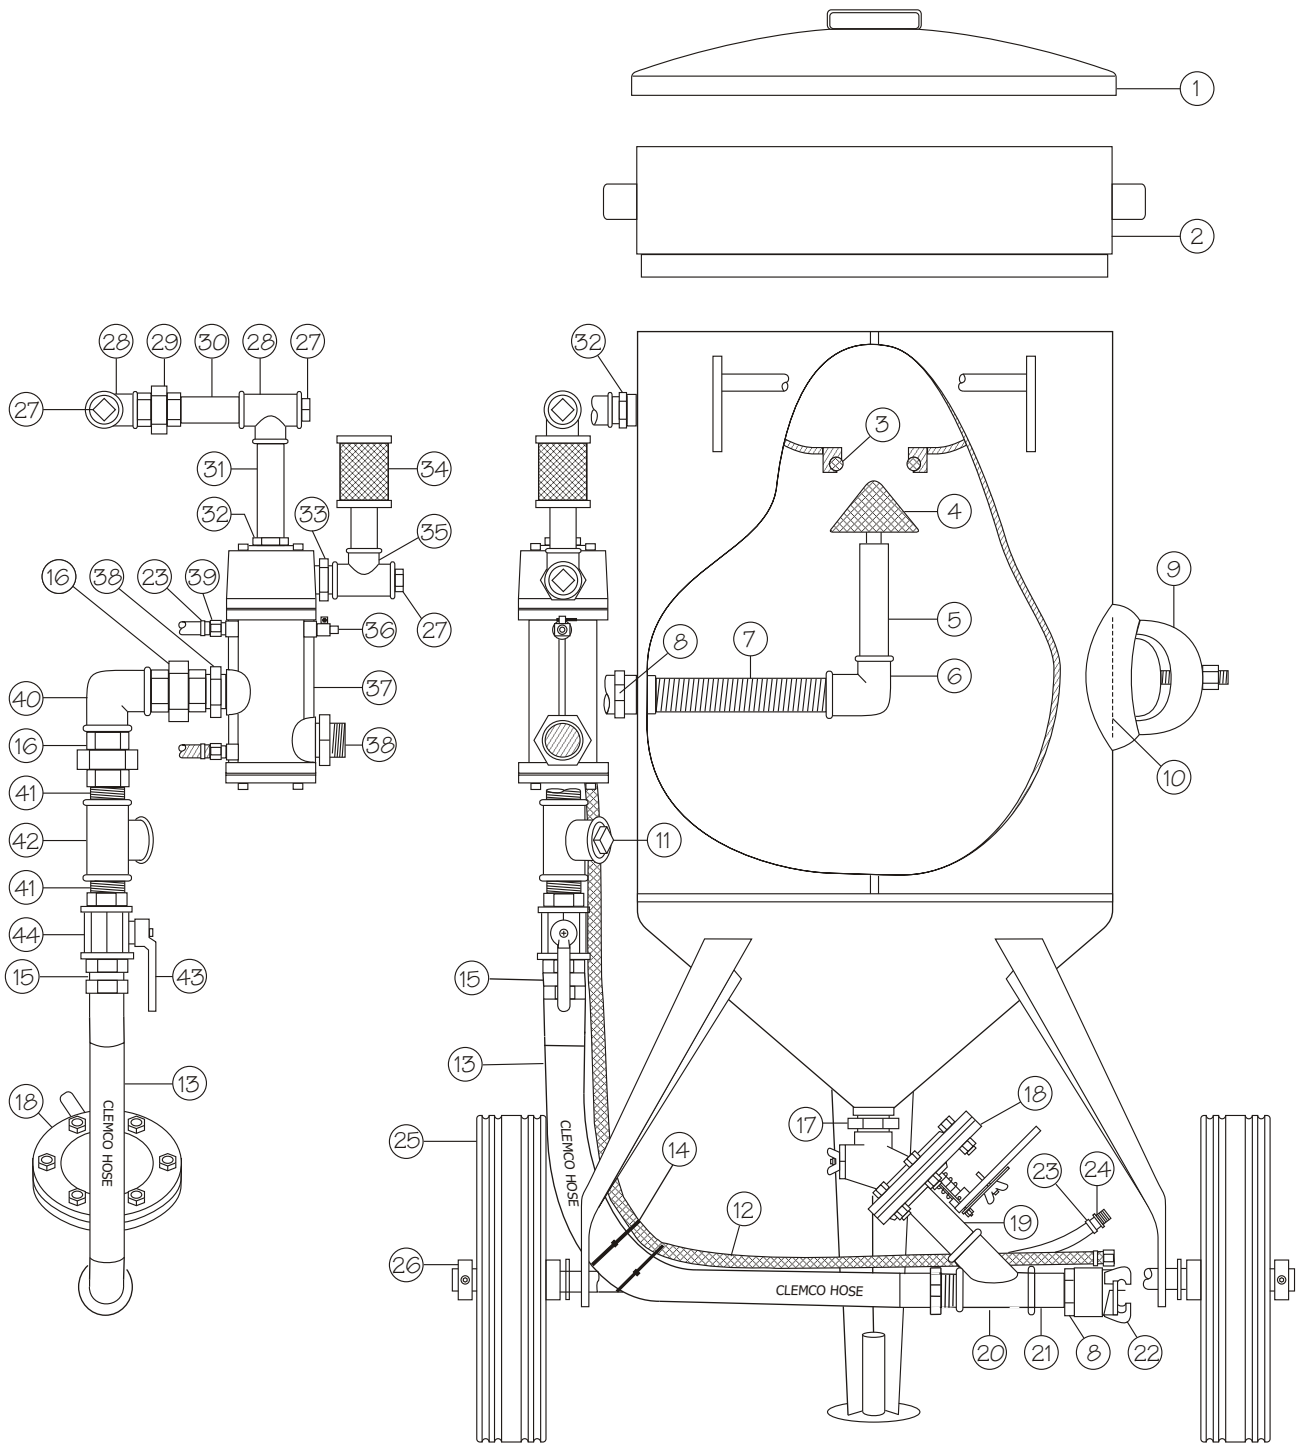

## SCW-1440 - SCW-2048 Standard blæseanlæg

F E R L O V - C L E M C O

**Varenr:            Position            Beskrivelse:**  
**SCW-1440, SCW-2040, SCW-2048 standard blæseanlæg - kapacitet 50-140 liter**

02334	1	Låg til SCW-1440
90562	1	Låg til SCW-2040 og -2048
02330	2	Sold til SCW-1440
90561	2	Sold til SCW-2040 og -2048
02325	3	O-ring til pop-up ventil
02321	4	Pop-up ventil med skaft
01845	5	Rør 1" - 170mm til SCW-1440
01813	5	Rør 1" - 140mm til SCW-2040 og -2048
904671	6	Vinkel 1 1/4" x 1"
90434	7	Rør 1 1/4" - 220mm til SCW-1440
90435	7	Rør 1 1/4" - 290mm til SCW-2040 og -2048
90462	8	Låsemøtrik 1 1/4"
02323	9	Inspektionsluger
02329	10	Pakning til inspektionsluger
01761	11	Prop 1"
90079	12	Fjernstyringssslange 4 x 4mm - pr. m
CL50	13	P-12 Luftslange til SCW 1440
CL100	13	P-12 Luftslange til SCW 2040
CL140	13	P-12 Luftslange til SCW 2048
02195	14	Slangebinder i nylon
02560	15	Brøstnippel
90560	16	Union 1 1/4" u/i
90552	17	Nippel 1 1/4" 60mm gummiforet
02427	18	FSV-60 blæsemiddelventil
90551	19	Rør 1 1/4" 100mm gummiforet
90550	20	Y-stykke gummiforet
90429	21	Damprør 1 1/4" 130mm
07716	22	CFP klokobling nylon 1 1/4"
900781	23	Oetiker slangeklemme
02101H	24	Slangestuds han med udv. gevind
90566	25	Hjul
90671	26	Låsering
94223	27	Prop 3/4"
01789	28	T-stykke 3/4"
01824	29	Union 3/4" i/u
01841	30	Rør 3/4" 100mm
01812	31	Rør 3/4" 130mm
	32	Nippelmuffe 1" x 3/4"
	33	Brystnippel 1" x 3/4"
05068	34	Lyddæmper komplet
	35	T-stykke 3/4" x 1"
90286	36	Stophane 1/4"
99928	37	Fjernstyringsventil komplet
90463	38	Brystnippel 1 1/4" x 1 1/2"
02101	39	Slangestuds hun med omløber
01836	40	Hjørnevinkel 1 1/4"
90428	41	Rør 1 1/4" 60mm til SCWB-2048
DK510	42	T-stykke 1 1/4" x 1 1/4" x 1"
02309	43	Håndtag til indløbs-chokeventil
02397	44	Indløbs-chokeventil 1 1/4"