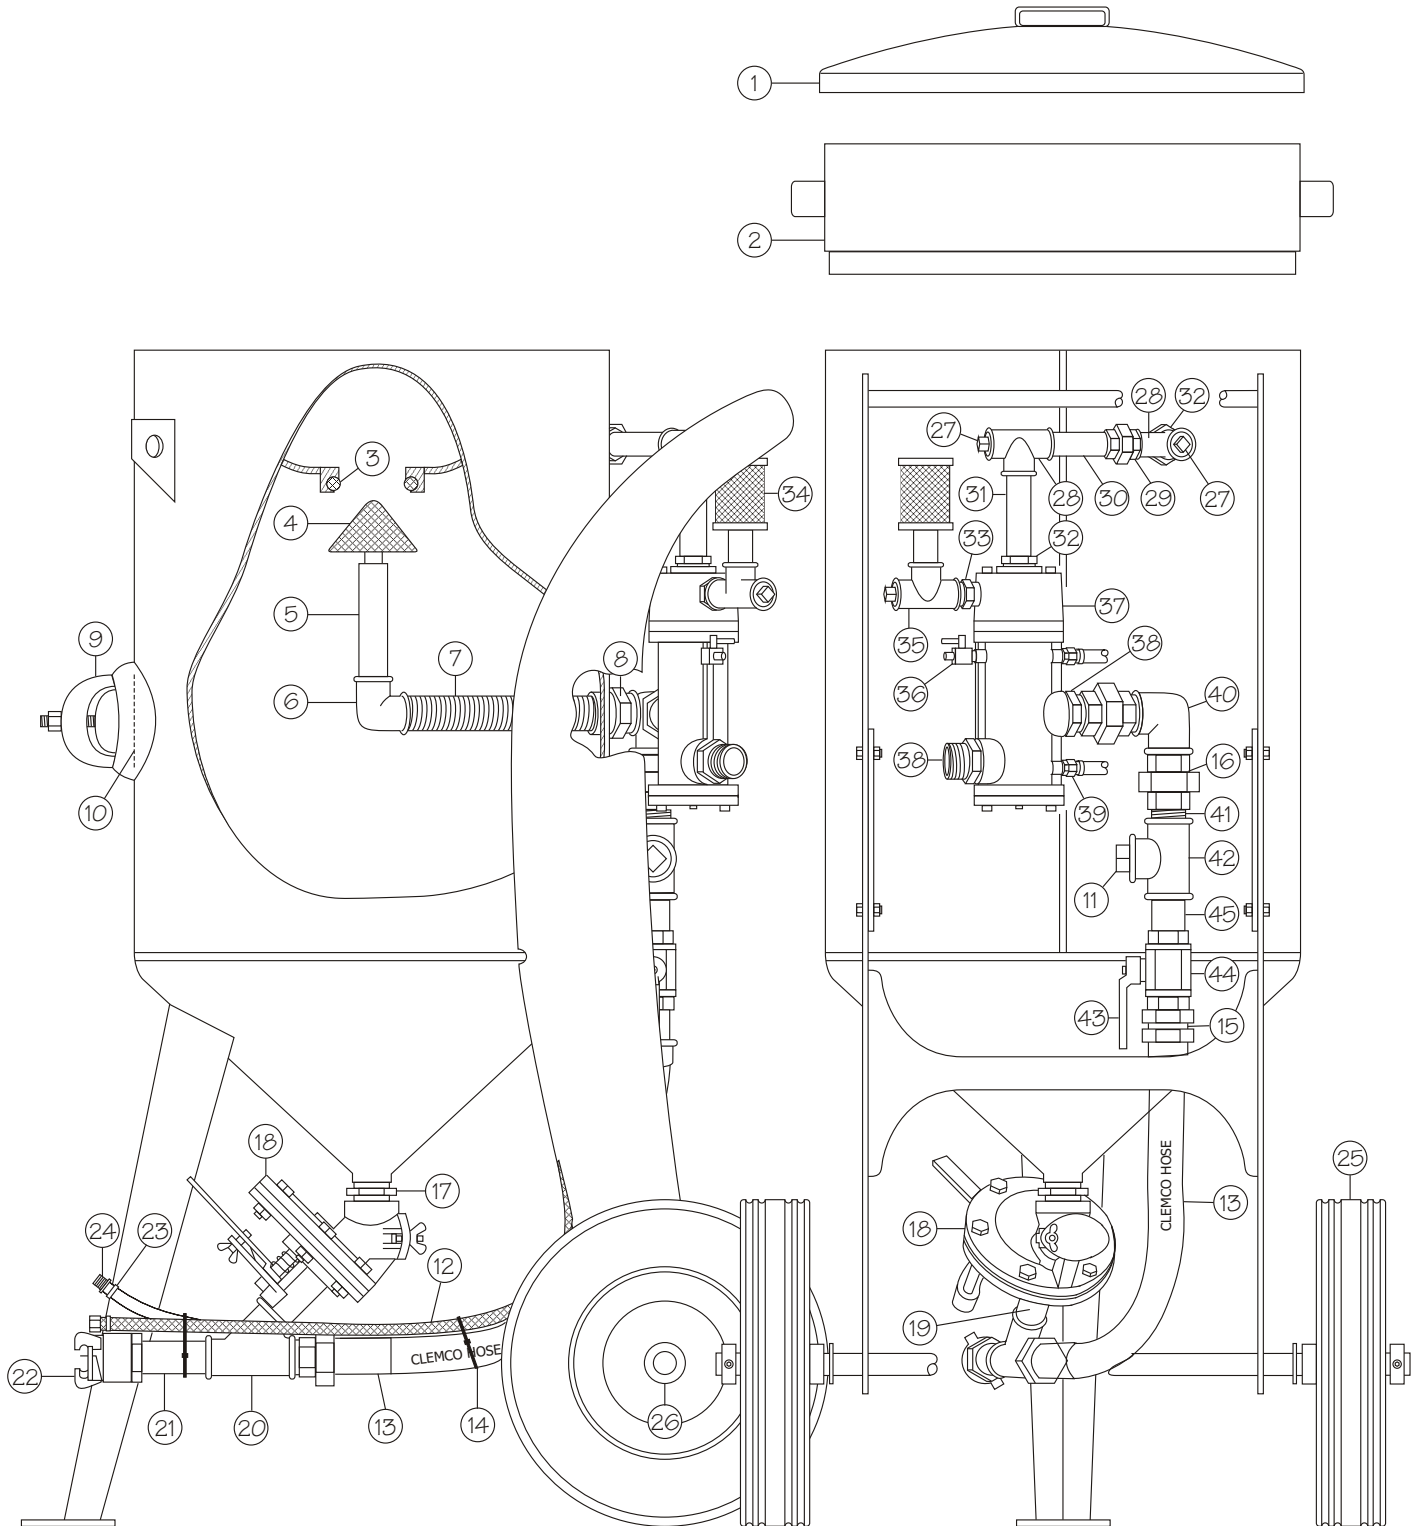

SCWB-2452 Standard blæseanlæg

F E R L O V - C L E M C O

Varenr:	Position	Beskrivelse:
SCWB-2452 standard blæseanlæg - kapacitet 200 liter		
02336	1	Låg
02322	2	Sold
02325	3	O-ring til pop-up ventil
02321	4	Pop-up ventil med skaft
01843	5	Rør 1" - 130mm
904671	6	Vinkel 1 1/4" x 1"
90447	7	Rør 1 1/4" - 340mm
90462	8	Låsemøtrik 1 1/4"
02323	9	Inspektionsluger
02329	10	Pakning til inspektionsluger
01761	11	Prop 1"
90079	12	Fjernstyringslange 4 x 4mm - pr. m
CL200	13	P-12 Luftslange til SCW 2452
02195	14	Slangerbinder i nylon
02398	15	Brøstnippel
90560	16	Union 1 1/4" u/i
90552	17	Nippel 1 1/4" 60mm gummiforet
02427	18	FSV-60 blæsemiddelventil
90551	19	Rør 1 1/4" 100mm gummiforet
90550	20	Y-stykke gummiforet
90429	21	Damprør 1 1/4" 130mm
07716	22	CFP klokobling nylon 1 1/4"
900781	23	Oetiker slangeklemme
02101H	24	Slangestuds han med udv. gevind
02350	25	Hjul
90670	26	Låsering
94223	27	Prop 3/4"
01789	28	T-stykke 3/4"
01824	29	Union 3/4" i/u
01841	30	Rør 3/4" 100mm
01812	31	Rør 3/4" 130mm
	32	Nippelmuffe 1" x 3/4"
	33	Brystnippel 1" x 3/4"
05068	34	Lyddæmper komplet
	35	T-stykke 3/4" x 1"
90286	36	Stophane 1/4"
99928	37	Fjernstyringsventil komplet
90463	38	Brystnippel 1 1/4" x 1 1/2"
02101	39	Slangestuds hun med omløber
01836	40	Hjørnevinkel 1 1/4"
	41	Rør 1 1/4" sammenskåret
DK510	42	T-stykke 1 1/4" x 1 1/4" x 1"
02309	43	Håndtag til indløbs-chokeventil
02397	44	Indløbs-chokeventil 1 1/4"
	45	Rør 1 1/4" 80mm