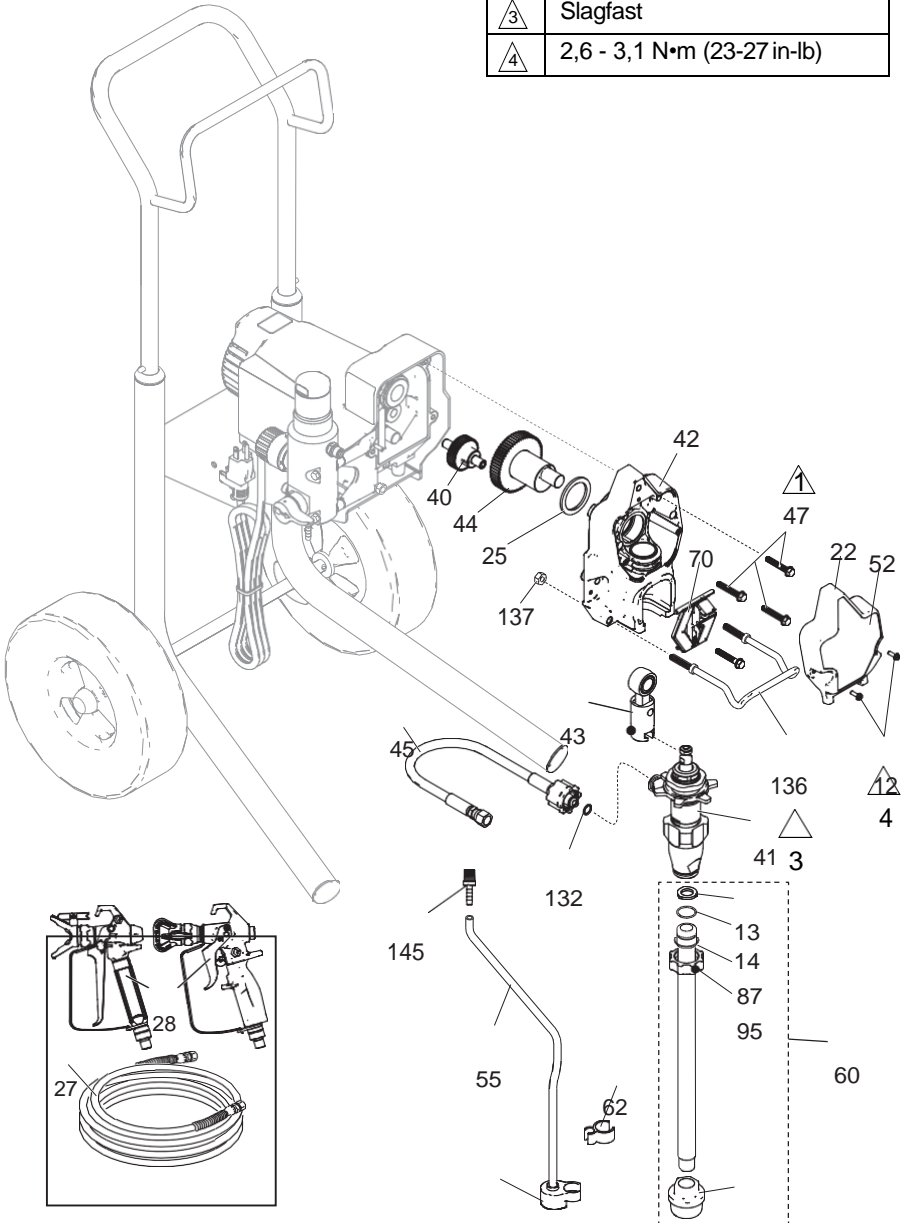

1 190, 290, 390 Hi-Boy sprøjterdele

Ref.	Drejningsmoment
	15,8 - 18,1 N•m (140-160 in-lb)
	Slagfast
	2,6 - 3,1 N•m (23-27 in-lb)