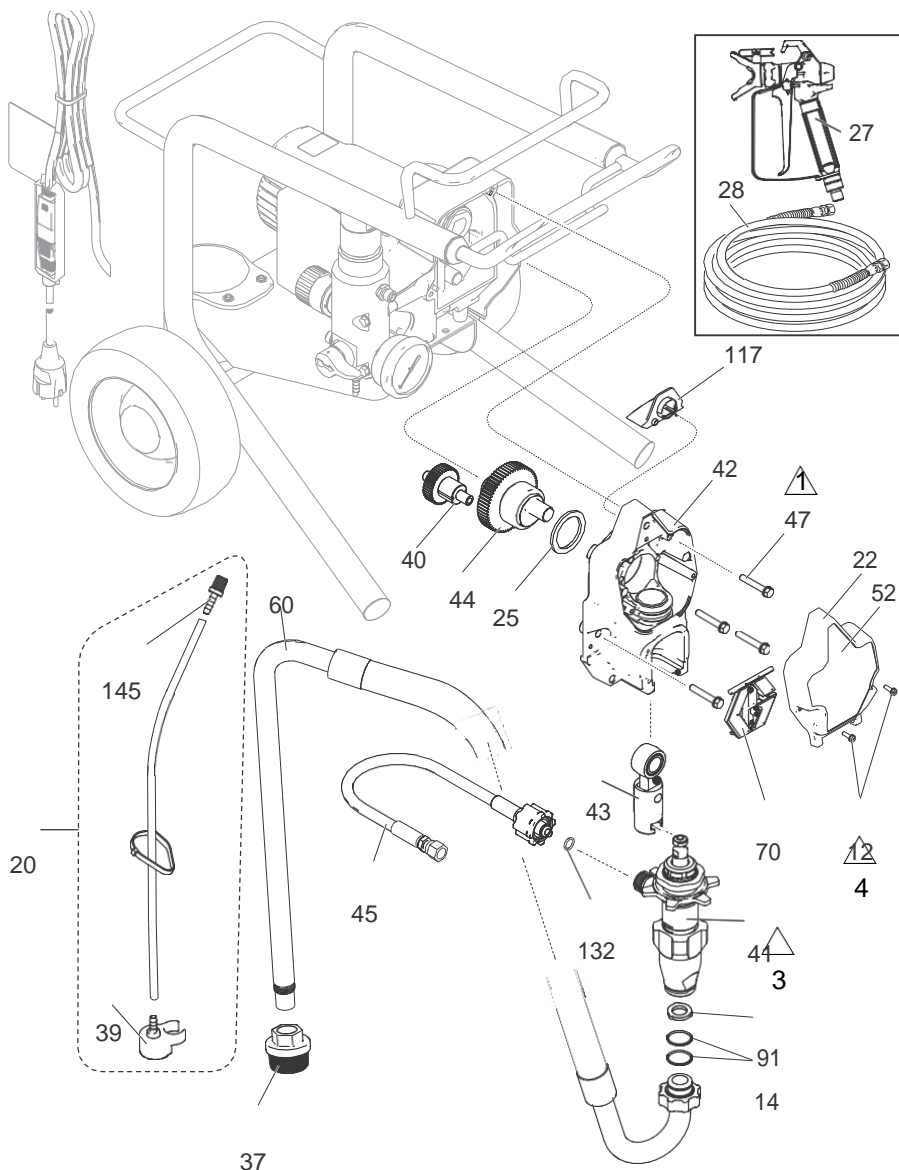

ti24101a

390 Lo-Boy sprøjterdele

Ref.	Drejningsmoment
 1	15,8 - 18,1 N•m (140-160 in-lb)
 3	Slagfast
 4	2,6 - 3,1 N•m (23-27 in-lb)

390 Lo-Boy sprøjte delliste

Ref.	Del	Beskrivelse	Stk.	Ref.	Del	Beskrivelse	Stk.
7	115498	SKRUE, maskin-, sprække/sekskantet, spændeskive hoved	1	54b		MØTRIK, skub	1
12	117501	SKRUE, maskin-, sprække/sekskantet spændeskive HD	4	54c		SPÆNDESKIVE, mellemlæg, rund	1
14	117559	O-RING	2	54d		ADAPTER, skaft	
20	249051	KIT, rør, aftapning <i>inkluderer 39, 55, 62, 145</i>	1	56	Se side 42	LEDNING, el-	1
22	17C539	DÆKSEL, front	1	59	246250	RAMME, vogn-, lo	1
23	15J371	SKÆRM, motor-	1	60	246386	SLANGE, sugesæt <i>inkluderer 14, 37, 91</i>	1
25	180131	LEJE, tryk-	1	63▲	15H087	MÆRKAT, advarsels-	1
27	240794	SLANGE, cpld, 1/4 in. x 50 fod	1	65▲	189930	MÆRKAT, advarselsikoner intl	1
28	288427	PISTOL, sprøjte	1	66	15B999	CLIPS, holde-	2
34▲	17A134	KORT, medicinsk advarsel (ikke vist)	1	68	104811	KAPSEL, nav	2
37	246385	Sl, 7/8-14 unf	1	69	287488	GREB	1
39	244035	DEFLEKTOR, bølget	1	70	17C483	DÆKSEL, pumpestag	1
40	249194	GEAR, reduktionsmuffe	1	74	195766	HJUL, halv-pneumatisk	2
41	17C489	PUMPE, stempel-	1	82	122667	SKRUE, bor, sekskantet spændeskive hd	2
42	24W817	HUS, drev <i>inkluderer 47</i>	1	83	15B870	KOP, sug/aftapnings-	1
43	24W640	STANG, forbindelse	1	91	115099	SPÆNDESKIVE	1
44	24X020	GEAR, krumtapaksel <i>inkluderer 25</i>	1	117	15G447	STIK, skjold, malet	1
45	24W830	KIT, slange, cpld <i>inkluderer 132</i>	1	132	16H137	PAKNING, O-RING	1
46	107310	PROP, rør	2	145	M70809	FITTING, bølget, slange	1
47	117493	SKRUE, maskin-, sekskantet spændeskive HD	8	150	109032	SKRUE, maskin-, panhoved	4
52	17C819	MÆRKAT, front	1	206994	VÆSKE, TSL, 8 oz (ikke vist)		1
53	17C820	MÆRKAT, side	1				
54 *	17C799	KIT, motor, elektrisk, 230 V <i>inkluderer 54a</i>	1				
54a	17C795	VIFTE, motor, rulle, kobling <i>inkluderer 54b, 54c, 54d</i>	1				