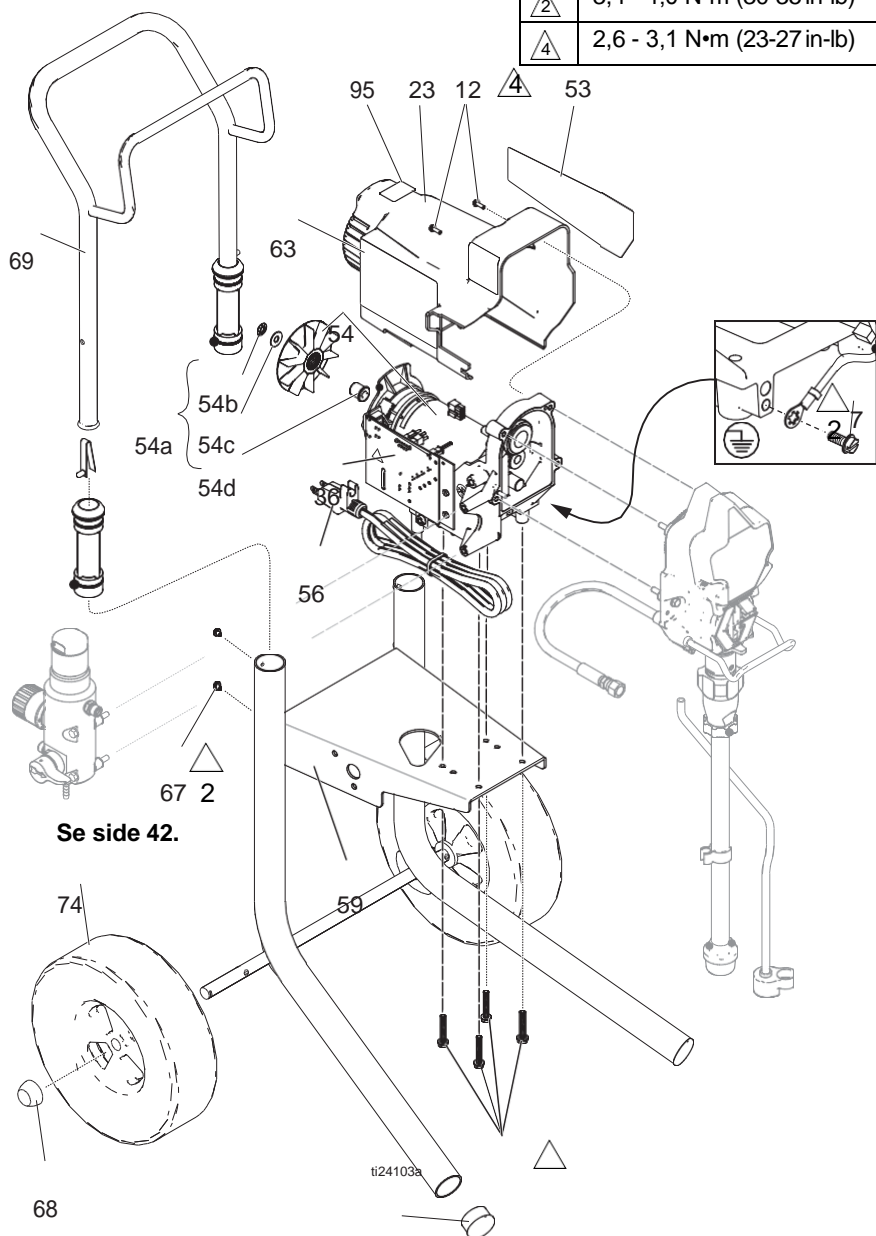

190, 290, 390 Hi-Boy sprøjterdele

190, 290, 390 Hi-Boy sprøjterdele

Ref.	Drejningsmoment
①	15,8 - 18,1 N•m (140-160 in-lb)
②	3,4 - 4,0 N•m (30-35 in-lb)
④	2,6 - 3,1 N•m (23-27 in-lb)