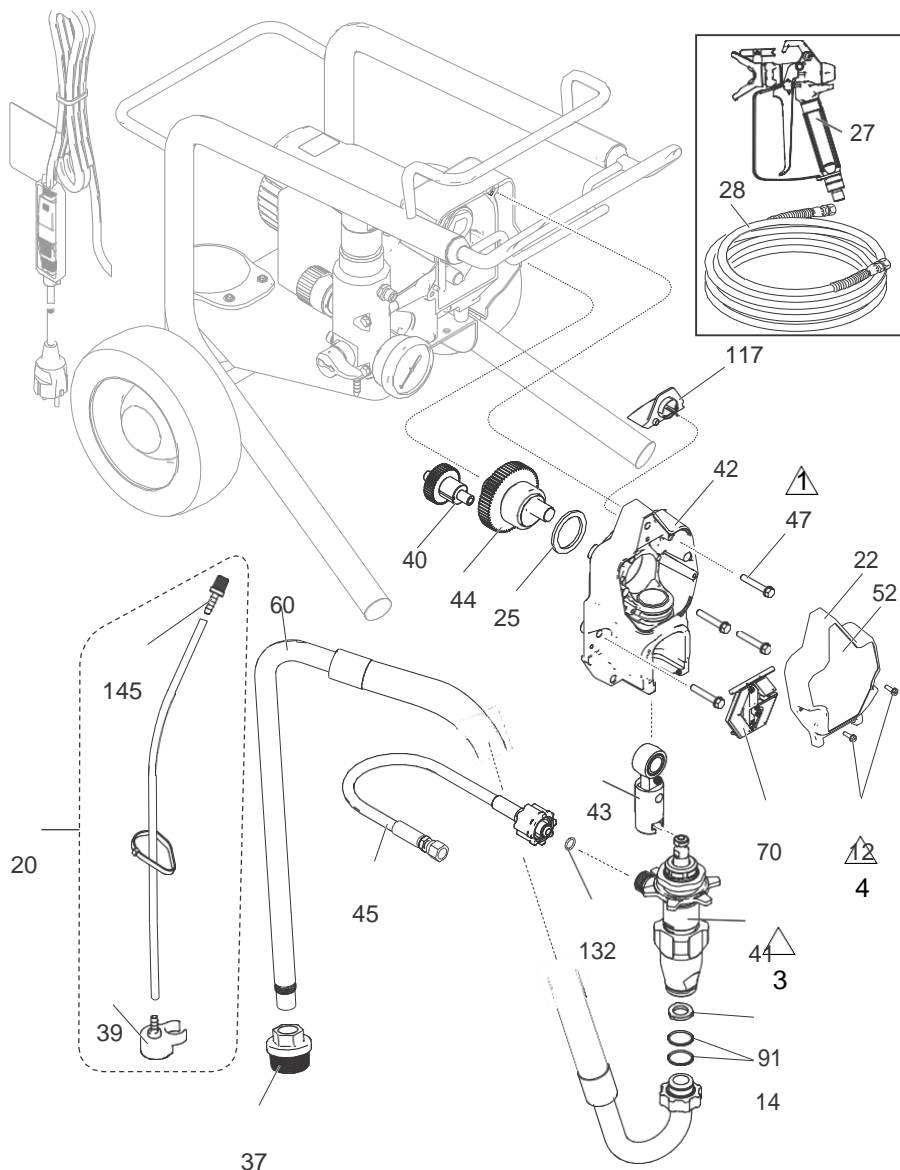

## 390 Lo-Boy sprøjte delliste

Ref.	Del	Beskrivelse	Stk.	Ref.	Del	Beskrivelse	Stk.
7	115498	SKRUE, maskin-, sprække/sekskantet, spændeskive hoved	1	54b		MØTRIK, skub	1
12	117501	SKRUE, maskin-, sprække/sekskantet spændeskive HD	4	54c		SPÆNDESKIVE, mellemlæg, rund	1
14	117559	O-RING	2	54d		ADAPTER, skaft	
20	249051	KIT, rør, aftapning <i>inkluderer 39, 55, 62, 145</i>	1	56	Se side 42	LEDNING, el-	1
22	17C539	DÆKSEL, front	1	59	246250	RAMME, vogn-, lo	1
23	15J371	SKÆRM, motor-	1	60	246386	SLANGE, sugesæt <i>inkluderer 14, 37, 91</i>	1
25	180131	LEJE, tryk-	1	63▲	15H087	MÆRKAT, advarsels-	1
27	240794	SLANGE, cpld, 1/4 in. x 50 fod	1	65▲	189930	MÆRKAT, advarselsikoner intl	1
28	288427	PISTOL, sprøjte	1	66	15B999	CLIPS, holde-	2
34▲	17A134	KORT, medicinsk advarsel (ikke vist)	1	68	104811	KAPSEL, nav	2
37	246385	Sl, 7/8-14 unf	1	69	287488	GREB	1
39	244035	DEFLEKTOR, bølget	1	70	17C483	DÆKSEL, pumpestag	1
40	249194	GEAR, reduktionsmuffe	1	74	195766	HJUL, halv-pneumatisk	2
41	17C489	PUMPE, stempel-	1	82	122667	SKRUE, bor, sekskantet spændeskive hd	2
42	24W817	HUS, drev <i>inkluderer 47</i>	1	83	15B870	KOP, sug/aftapnings-	1
43	24W640	STANG, forbindelse	1	91	115099	SPÆNDESKIVE	1
44	24X020	GEAR, krumtapaksel <i>inkluderer 25</i>	1	117	15G447	STIK, skjold, malet	1
45	24W830	KIT, slange, cpld <i>inkluderer 132</i>	1	132	16H137	PAKNING, O-RING	1
46	107310	PROP, rør	2	145	M70809	FITTING, bølget, slange	1
47	117493	SKRUE, maskin-, sekskantet spændeskive HD	8	150	109032	SKRUE, maskin-, panhoved	4
52	17C819	MÆRKAT, front	1	206994	VÆSKE, TSL, 8 oz (ikke vist)		1
53	17C820	MÆRKAT, side	1				
54 *	17C799	KIT, motor, elektrisk, 230 V <i>inkluderer 54a</i>	1				
54a	17C795	VIFTE, motor, rulle, kobling <i>inkluderer 54b, 54c, 54d</i>	1				