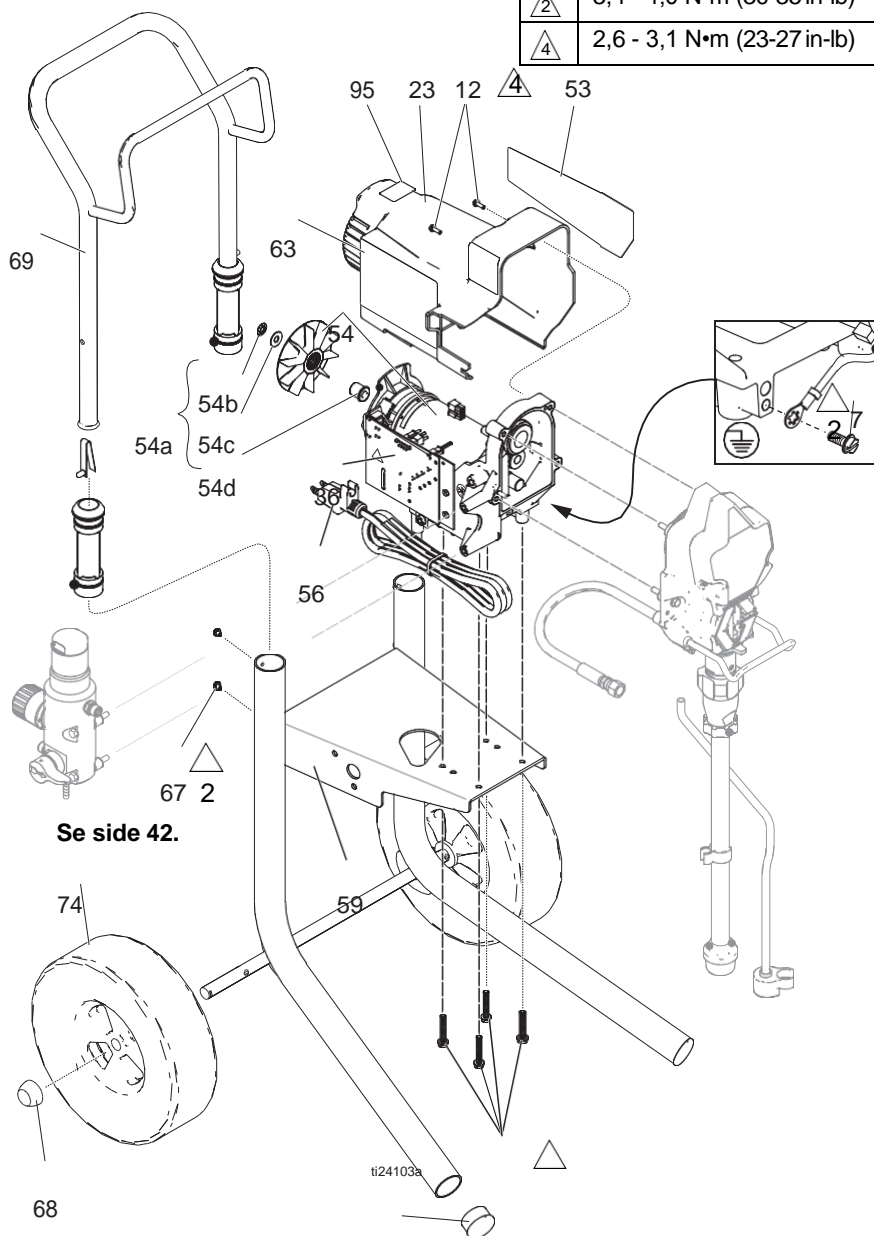

190, 290, 390 Hi-Boy sprøjterdele

190, 290, 390 Hi-Boy sprøjterdele

Ref.	Drejningsmoment
①	15,8 - 18,1 N•m (140-160 in-lb)
②	3,4 - 4,0 N•m (30-35 in-lb)
④	2,6 - 3,1 N•m (23-27 in-lb)