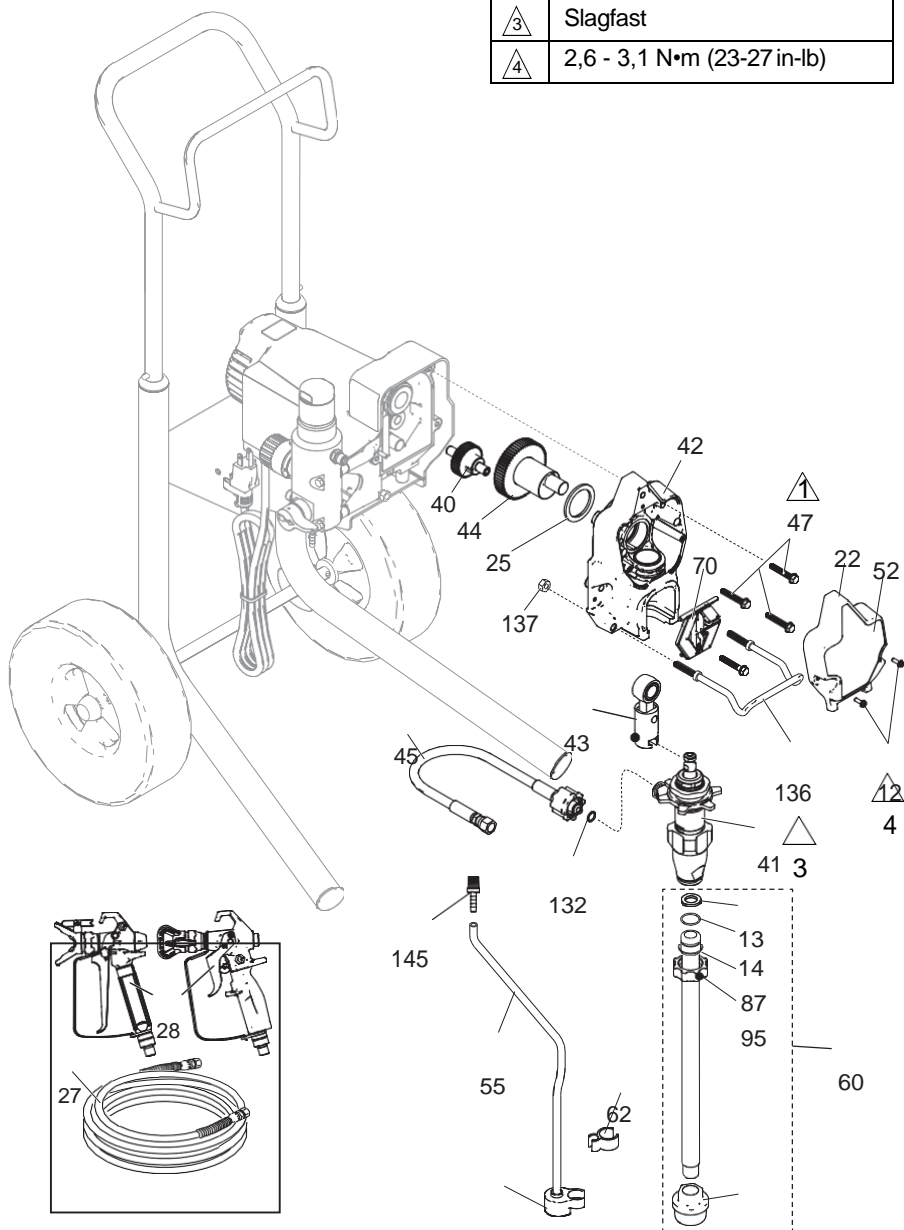

190, 290, 390 Hi-Boy sprøjterdele

Ref.	Drejningsmoment
1	15,8 - 18,1 N•m (140-160 in-lb)
3	Slagfast
4	2,6 - 3,1 N•m (23-27 in-lb)