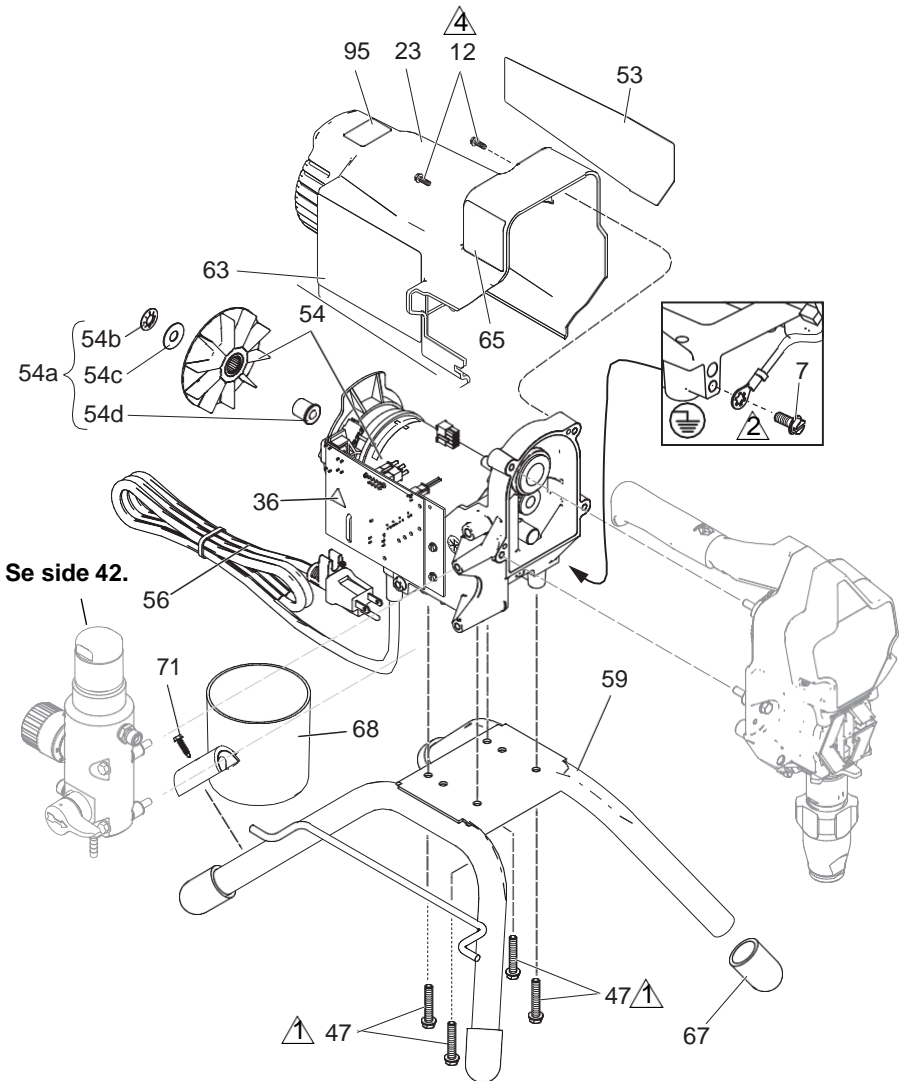

Sprøjtens dele

Ref.	Drejningsmoment
	15,8 - 18,1 N•m (140-160 in-lb)
	3,4 - 4,0 N•m (30-35 in-lb)
	2,6 - 3,1 N•m (23-27 in-lb)