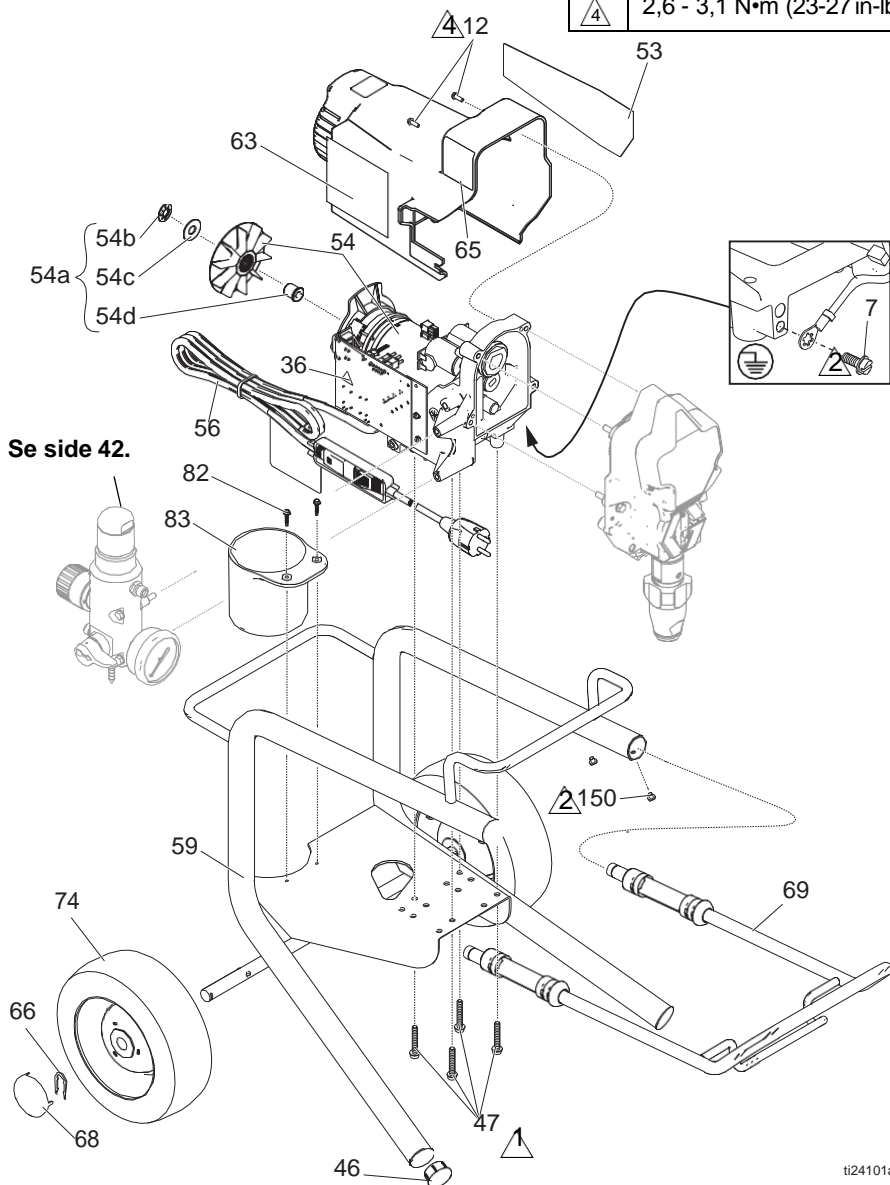

390 Lo-Boy sprøjterdele

Ref.	Drejningsmoment
①	15,8 - 18,1 N•m (140-160 in-lb)
②	3,4 - 4,0 N•m (30-35 in-lb)
④	2,6 - 3,1 N•m (23-27 in-lb)

ti24101a